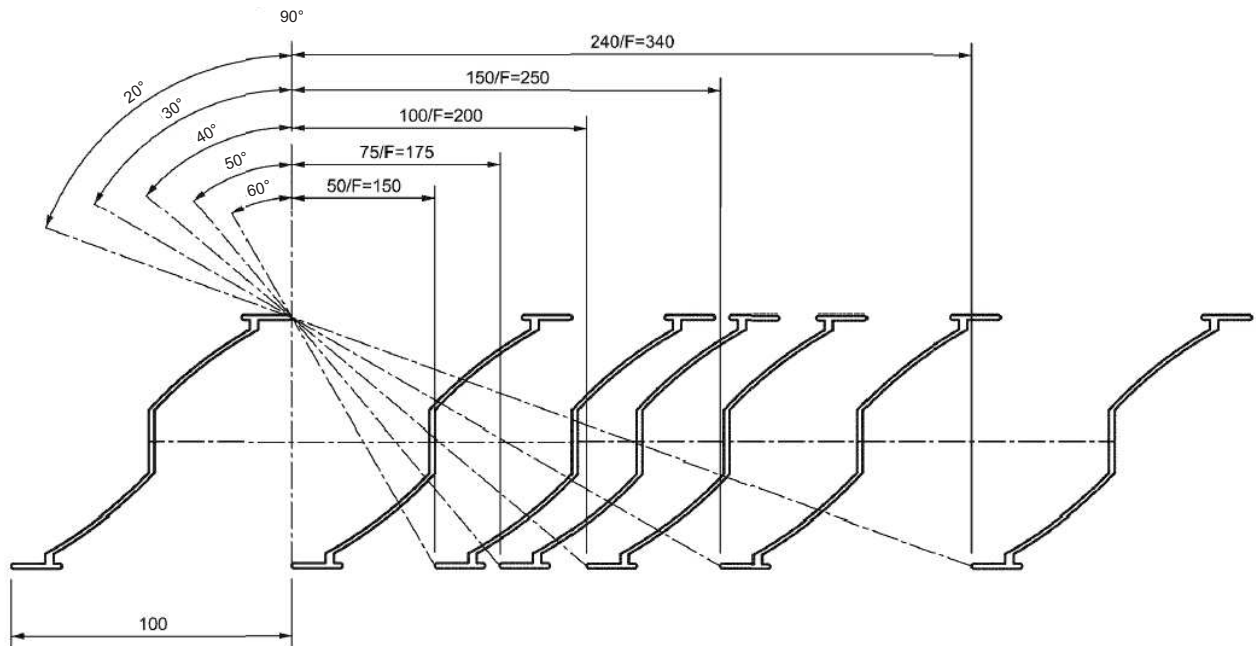

Original ADO[®]-Sonnenschutz SB-S

starrer Sonnenschutz - Einfallswinkel

Sonnenstrahlen

Einfallswinkel

Abstände der Lamellen

Streifenfrei

Maßblatt		Bauart: Original ADO [®] - SB-S		 <p>Original ADO[®] seit 1965 METALL</p> <p>Am Ölwerk 18 - D-49744 Geeste Tel. +49(0)5937 8121 - Fax +49(0)5937 7283 E-Mail: info@ado-metall.de - www.ado-metall.de</p>
<input type="checkbox"/>	Bestell-Hilfe	Zg.-Nr: 4-290695-RE-01	Stand: 08-04-2024	
<input type="checkbox"/>	als Anlage	Firma:	BV:	
Freimaß	ISO 2768 - vL	Tel.:	Fax:	
Urheberrecht bei ADO-Metall		Name:	Datum:	
technische Änderungen vorbehalten - alle Rechte vorbehalten - Vervielfältigung nur mit unserer Genehmigung				